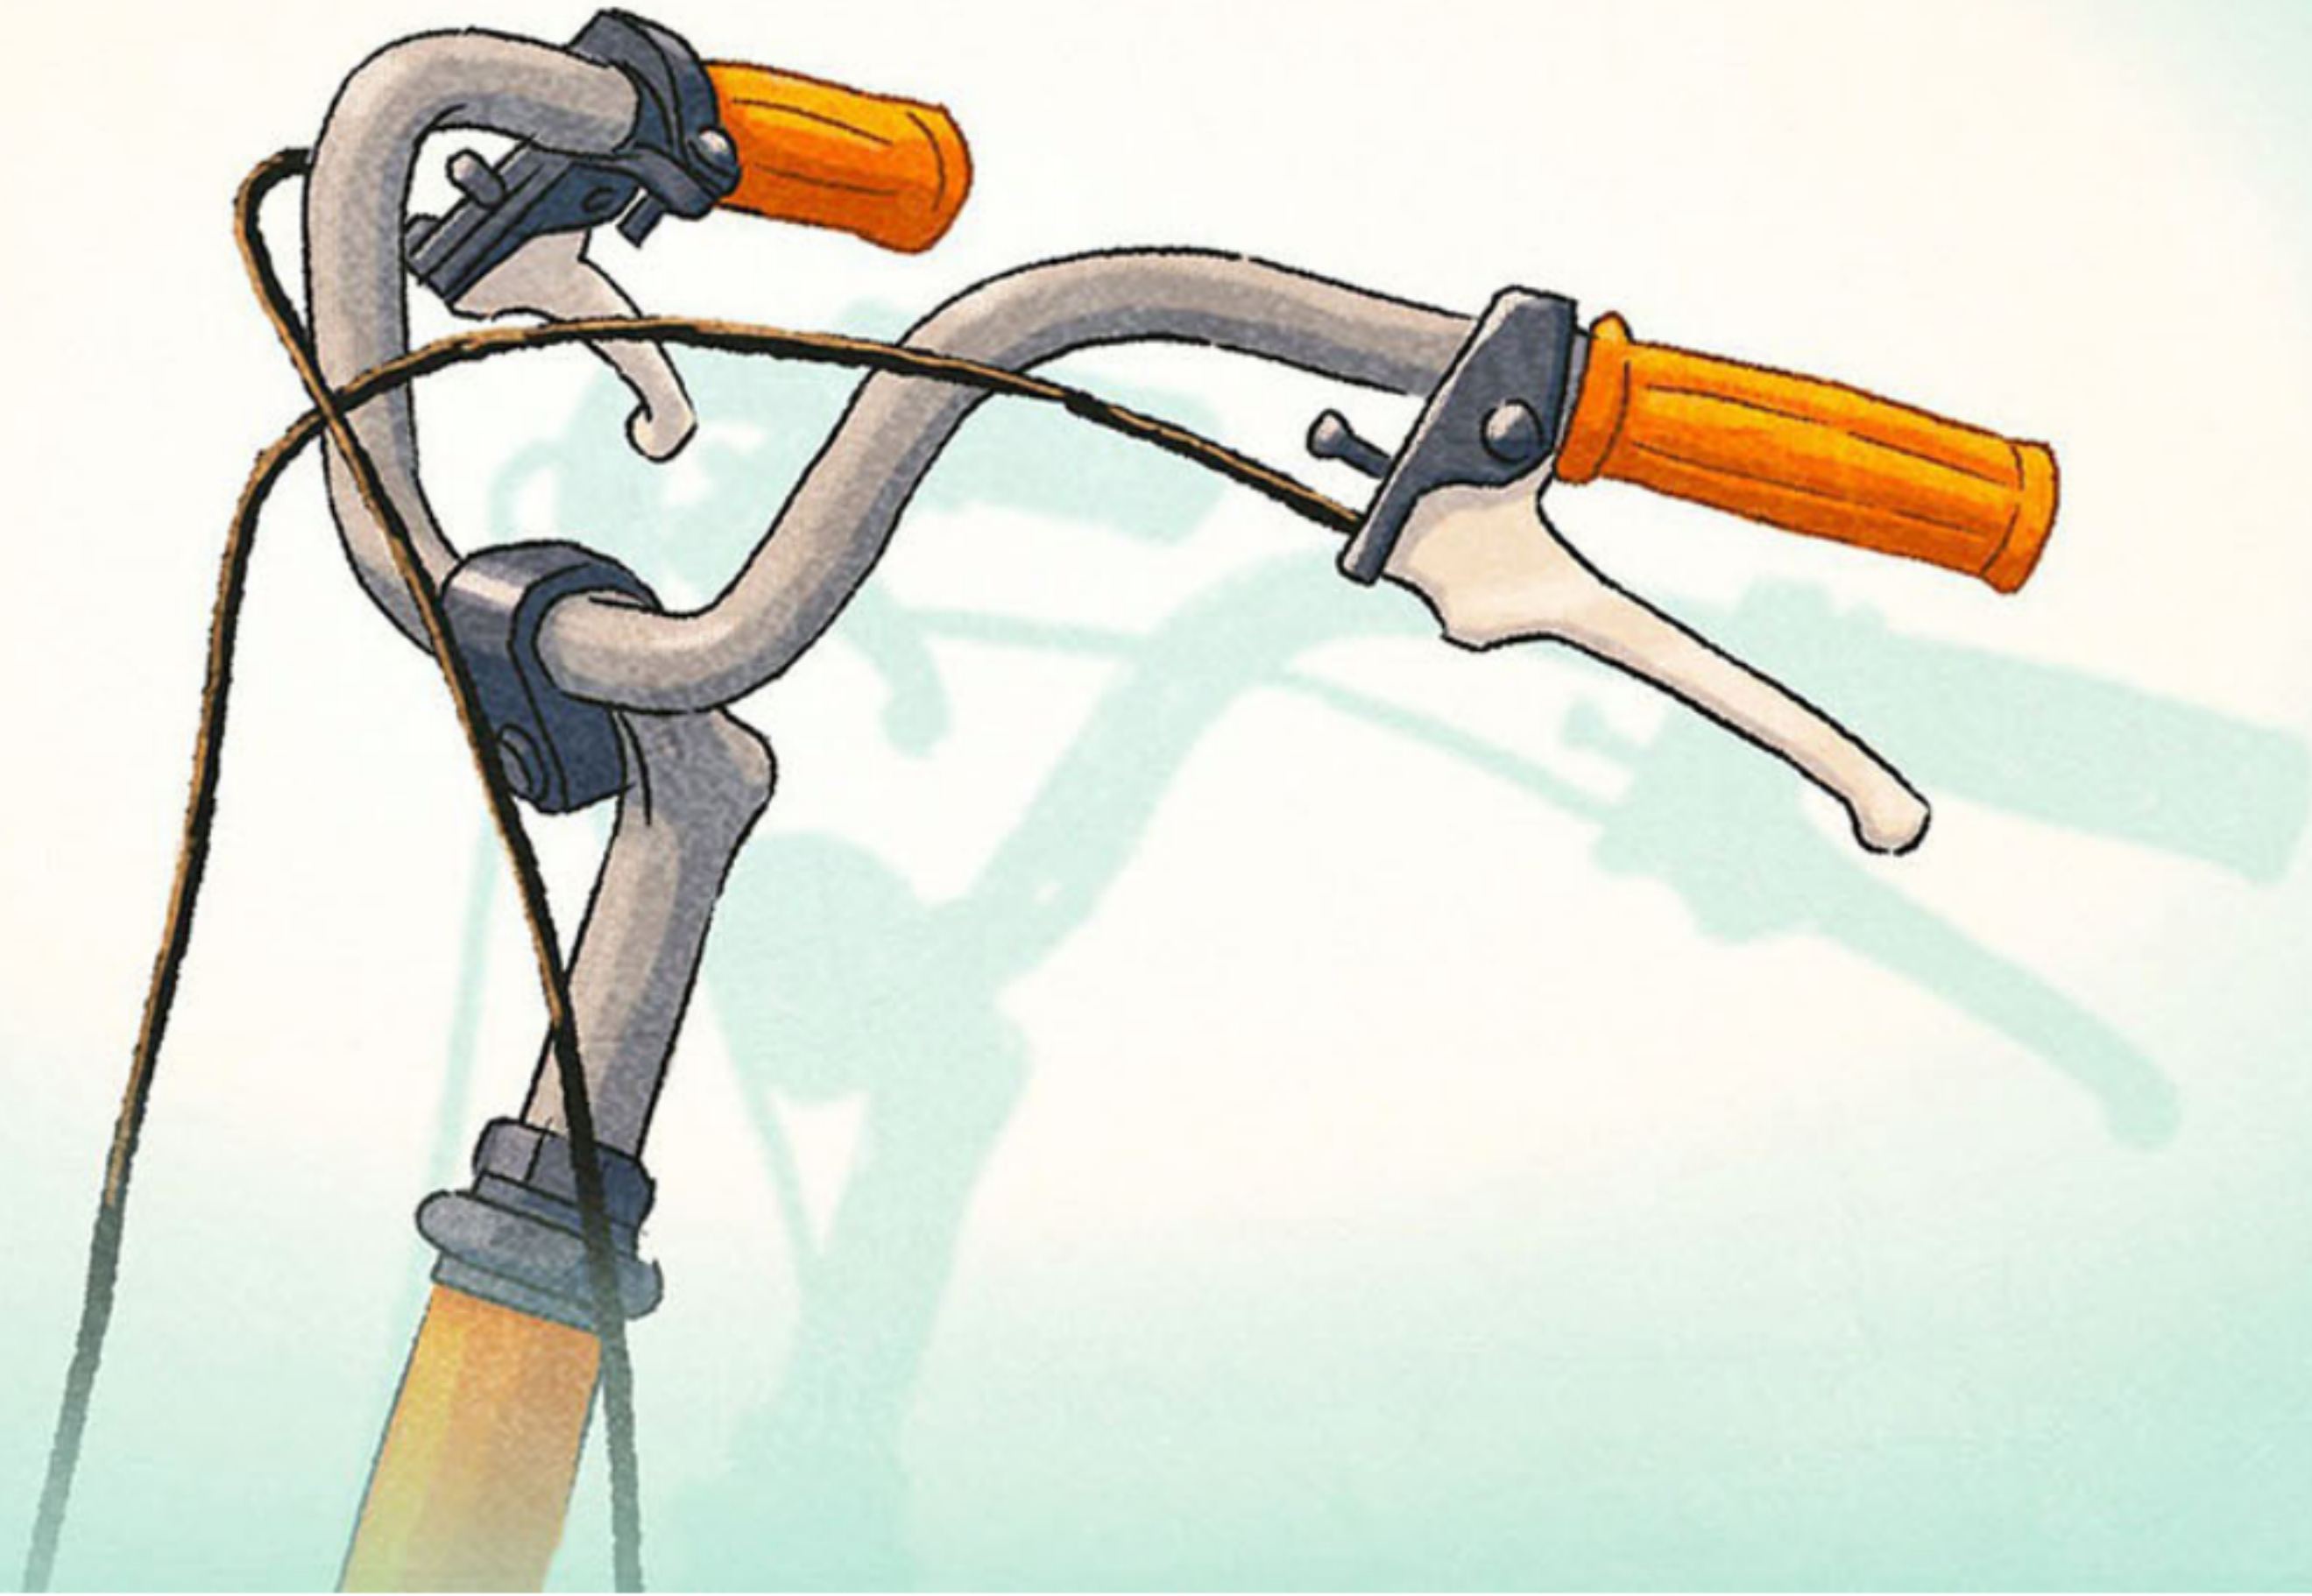

자전거

글 | 김은파

그림 | 호

글 | 김은파

그림 | 호

편집 | 김은파, 이수인

편집 디자인 | 이해명

목소리 | 황창영

핸들

전조등

안장

체인

타이어

브레이크 레버

안전모를 써요.

보호대를 해요.

신나는 자전거 타기

“사전거” is licensed under CC BY 4.0 by Enuma, Inc. & The Foundation SeeArt for Book Culture. To view a copy of this license, visit <http://creativecommons.org/licenses/by/4.0/>.

© 2019 by Enuma, Inc. & The Foundation SeeArt for Book Culture