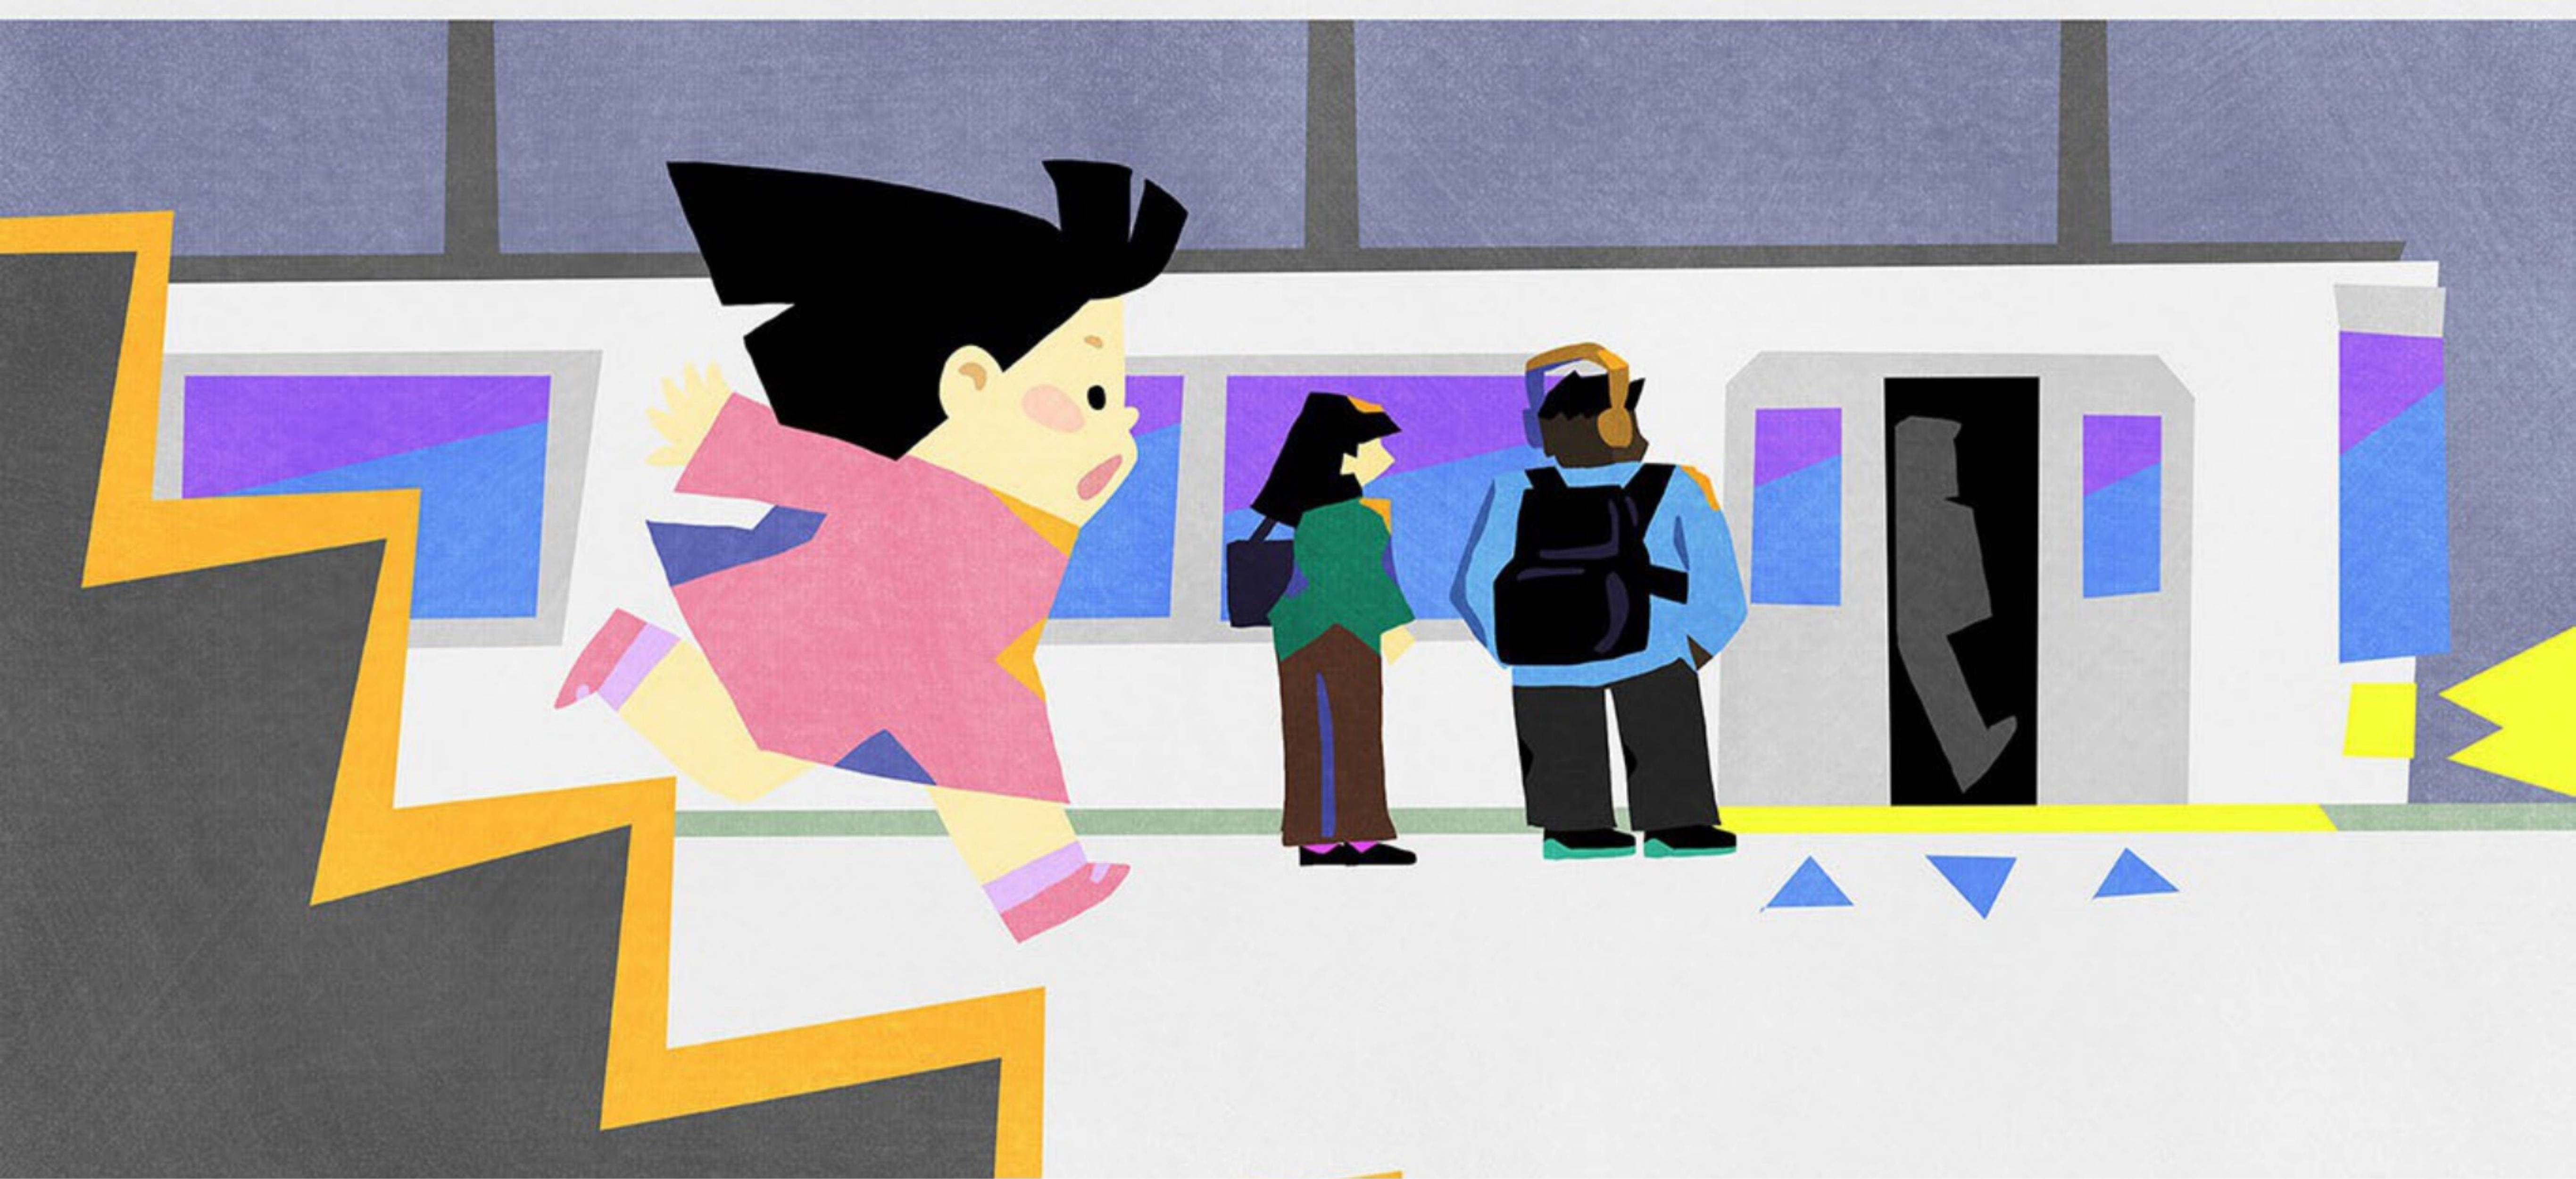

오늘은 이모네 집에 놀러 가는 날이에요.  
이모네 집에 가려면 지하철을 타야 해요.

소민이는 지하철 역에 왔어요.

지하철을 타려면 교통카드가 필요해요.

소민이는 주머니에서 교통카드를 꺼내서 카드를  
대고 들어갔어요.

지하철 타는 곳으로 계단을 내려갔어요.  
이제 소민이가 탄 열차가 출발해요.

지하철은 보통 땅 아래로 다녀요.

지하철이 다니는 터널 속은 깜깜하지요.

땅 위로 올라가기도 해요.

그러면 창문 밖 세상을 볼 수 있어요.

이제 지하철에서 내릴 시간이에요. 역 바깥으로  
나가니 이모가 소민이를 기다리고 있었어요.

이모네 강아지 보리도 소민이를 마중 나왔어요.  
“멍멍!” 보리는 소민이가 반갑나 봐요.

“지하철을 타고” is licensed under CC BY 4.0 by Enuma, Inc. & The Foundation SeeArt for Book Culture. To view a copy of this license, visit <http://creativecommons.org/licenses/by/4.0/>.