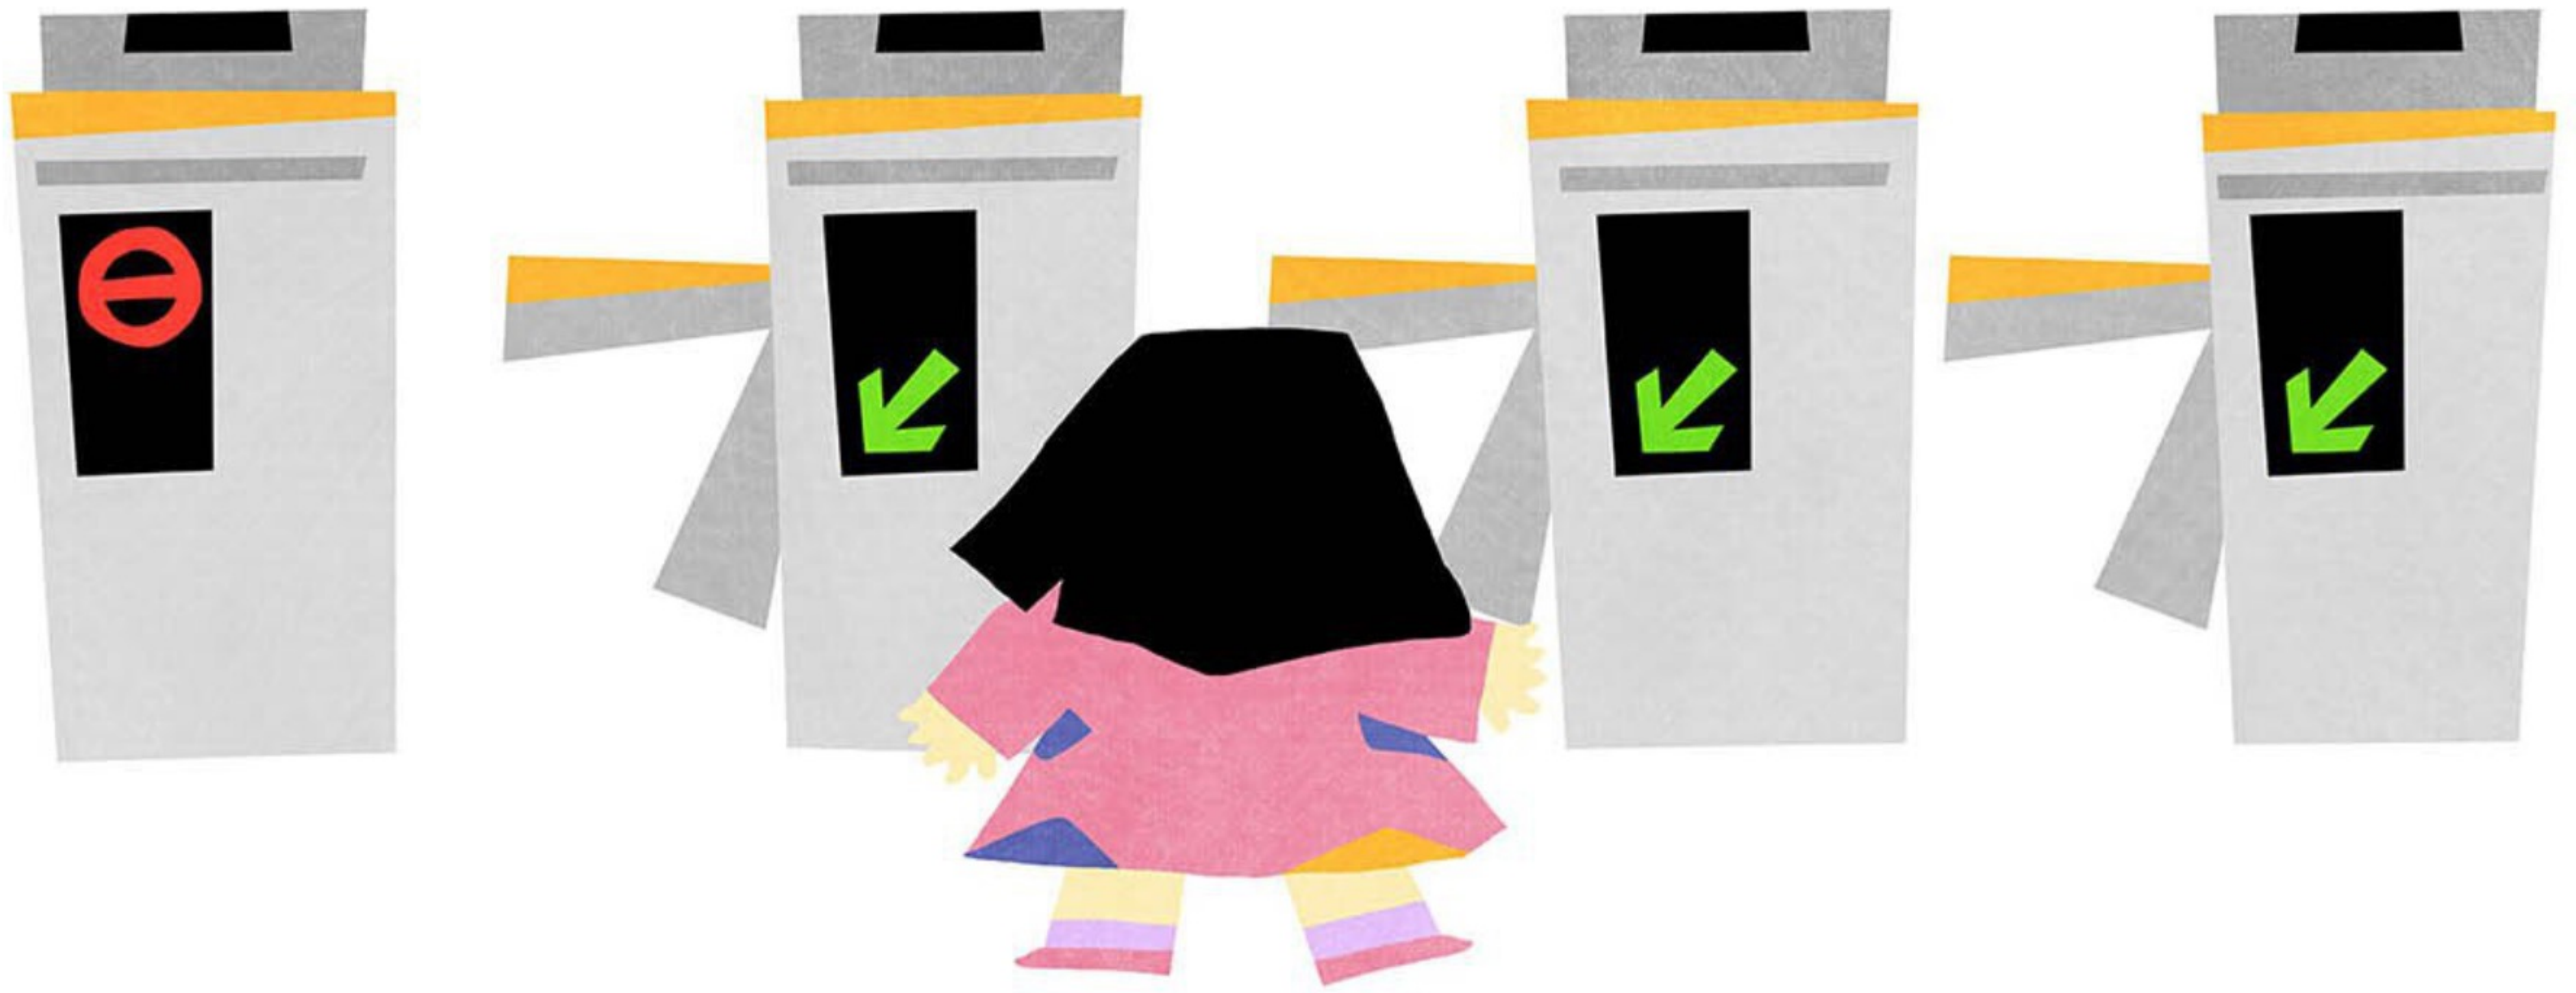

# 지하철을 타고

글 | 김은파

그림 | 도진영

글 | 김은파

그림 | 도진영

편집 | 김은파, 이수인

편집 디자인 | 이해명

목소리 | 황창영

오늘은 이모네 집에 놀러 가는 날이에요.  
이모네 집에 가려면 지하철을 타야 해요.

소민이는 지하철 역에 왔어요.

지하철을 타려면 교통카드가 필요해요.

소민이는 주머니에서 교통카드를 꺼내서 카드를  
대고 들어갔어요.

지하철 타는 곳으로 계단을 내려갔어요.  
이제 소민이가 탄 열차가 출발해요.

지하철은 보통 땅 아래로 다녀요.

지하철이 다니는 터널 속은 깜깜하지요.

땅 위로 올라가기도 해요.

그러면 창문 밖 세상을 볼 수 있어요.

이제 지하철에서 내릴 시간이에요. 역 바깥으로  
나가니 이모가 소민이를 기다리고 있었어요.

이모네 강아지 보리도 소민이를 마중 나왔어요.  
“멍멍!” 보리는 소민이가 반갑나 봐요.

“지하철을 타고” is licensed under CC BY 4.0 by Enuma, Inc. & The Foundation SeeArt for Book Culture. To view a copy of this license, visit <http://creativecommons.org/licenses/by/4.0/>.